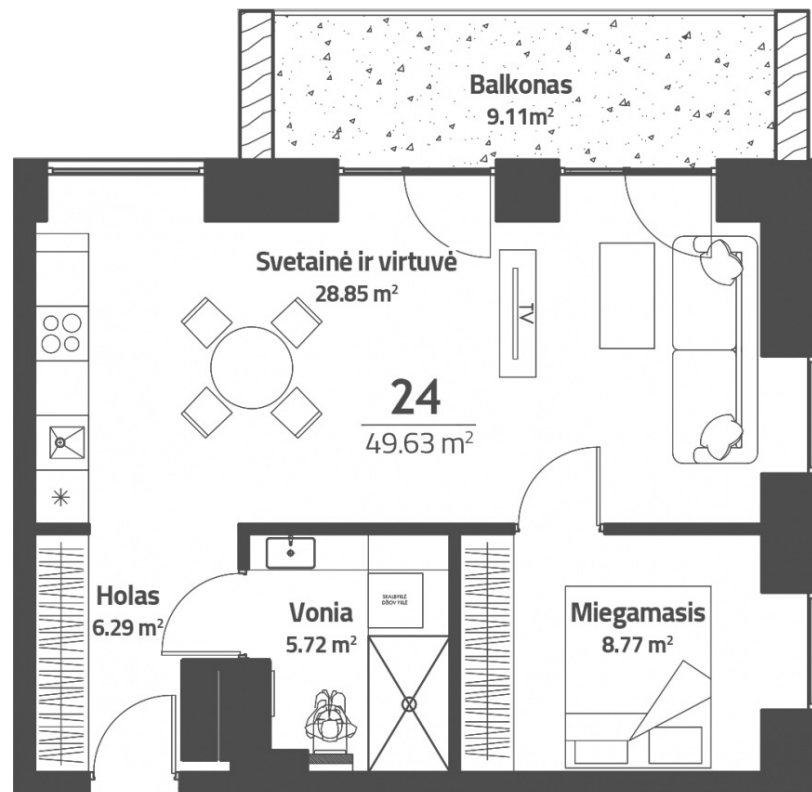

# 24

Parduotas

---

Kambariai	2
Plotas, m <sup>2</sup>	48,58
Aukštas	4
Balkonas, m <sup>2</sup>	9,11
Kryptis	V/Š/R

---

**BUTO VIETA AUKŠTE**

📍 Kęstučio g. 63, Prienai  
[www.nemunoparkas.lt](http://www.nemunoparkas.lt)