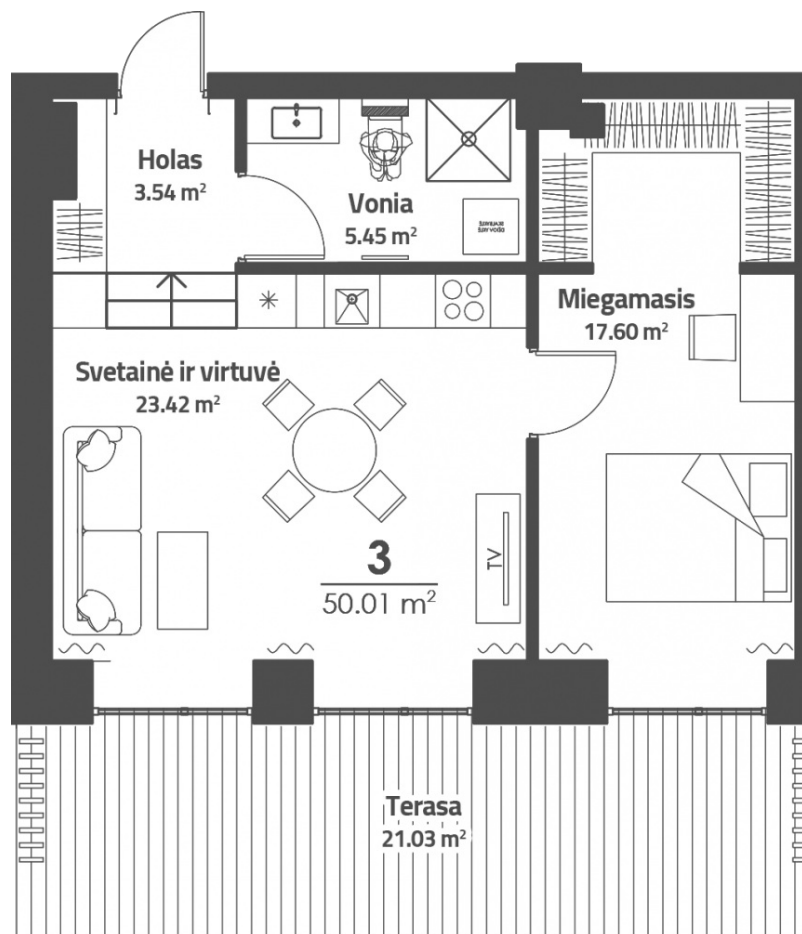

3

PARDUOTAS

| | |
|------------------------|-------|
| Kambariai | 2 |
| Plotas, m ² | 50,01 |
| Aukštas | 1 |
| Terasa, m ² | 20,03 |
| Kryptis | R/P |

BUTO VIETA AUKŠTE

📍 Kęstučio g. 63, Prienai
www.nemunoparkas.lt