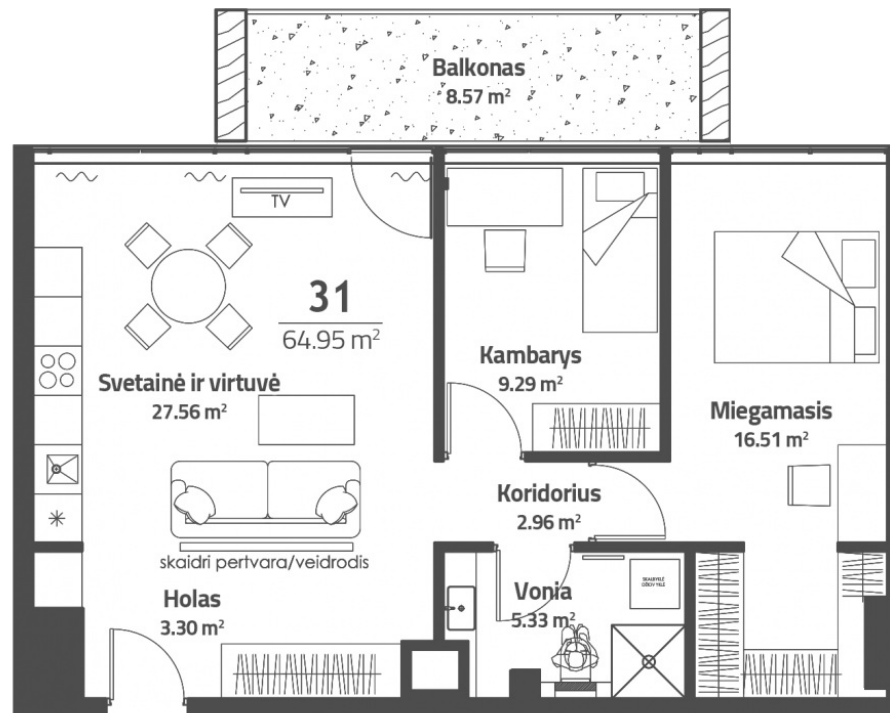

31 VIP

Parduotas

Kambariai	3
Plotas, m²	64,09
Aukštas	5
Balkonas, m²	8,57
Kryptis	V/Š

BUTO VIETA AUKŠTE

📍 Kęstučio g. 63, Prienai
www.nemunoparkas.lt

Lina Austė

☎ +370 606 50 052

✉ lina.auste@capital.lt

Rolandas Sinkevičius

☎ +370 683 43 633

✉ rolandas.sinkevicius@capital.lt