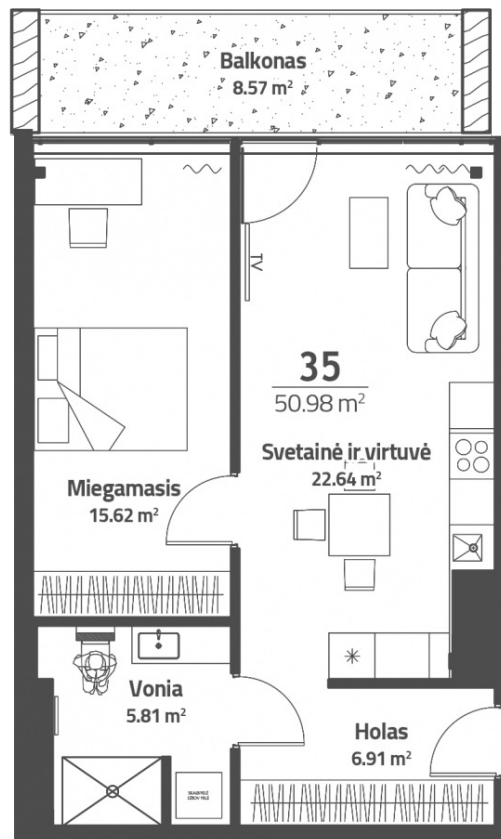

35 VIP

Parduotas

Kambariai	2
Plotas, m ²	50,15
Aukštas	5
Balkonas, m ²	8,57
Kryptis	V/Š

BUTO VIETA AUKŠTE

📍 Kęstučio g. 63, Prienai
www.nemunoparkas.lt

Lina Austė

☎ +370 606 50 052

✉ lina.auste@capital.lt**Rolandas Sinkevičius**