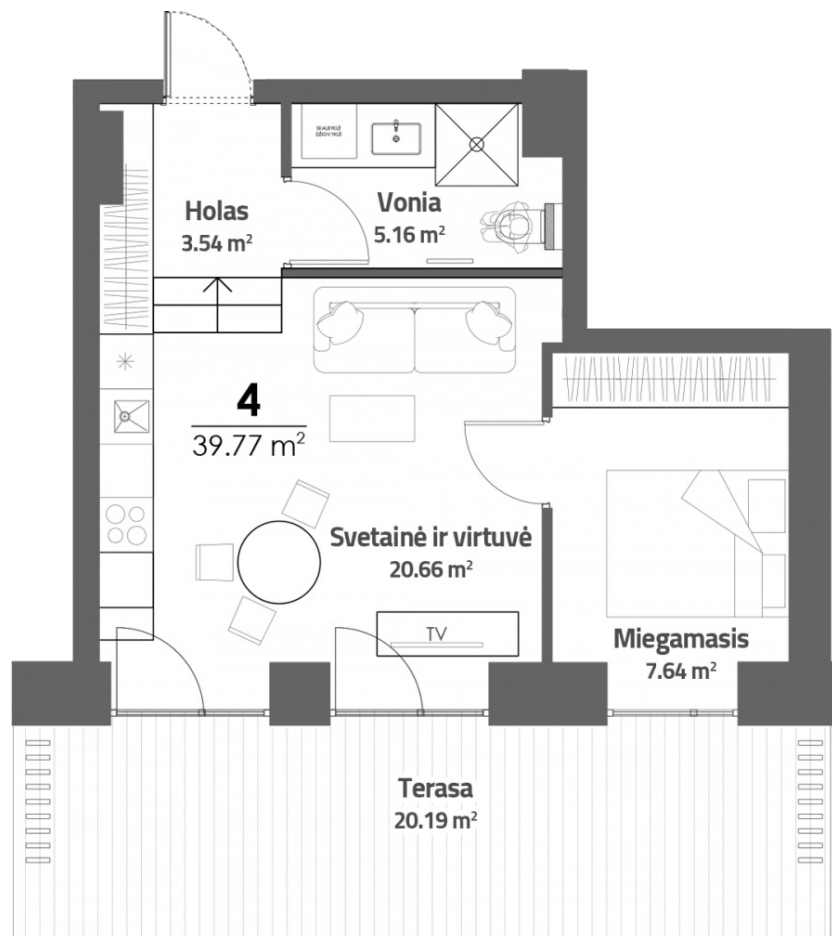

Rolandas Sinkevičius

📞 +370 683 43 633

✉️ rolandas.sinkevicius@capital.lt

Justinas Šerpenskaskas

📞 +370 605 85 038

✉️ justinas.serpenskaskas@capital.lt

Lina Austė

📞 +370 606 50 052

✉️ lina.auste@capital.lt