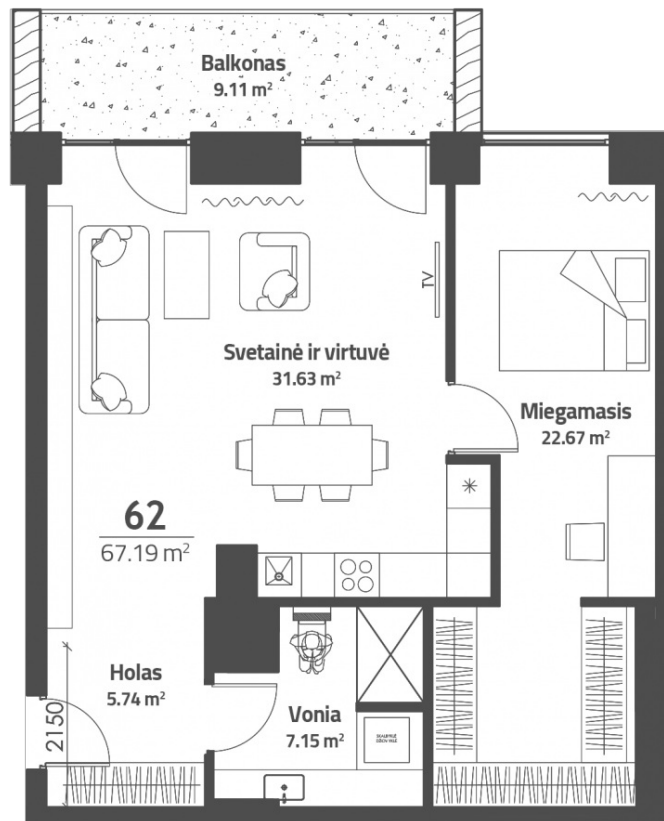

62

Parduotas

Kambariai	2
Plotas, m²	65,86
Aukštas	4
Balkonas, m²	9,11
Kryptis	V/Š

BUTO VIETA AUKŠTE

📍 Kęstučio g. 63, Prienai
www.nemunoparkas.lt

Lina Austė

☎ +370 606 50 052

✉ lina.auste@capital.lt

Rolandas Sinkevičius

☎ +370 683 43 633

✉ rolandas.sinkevicius@capital.lt