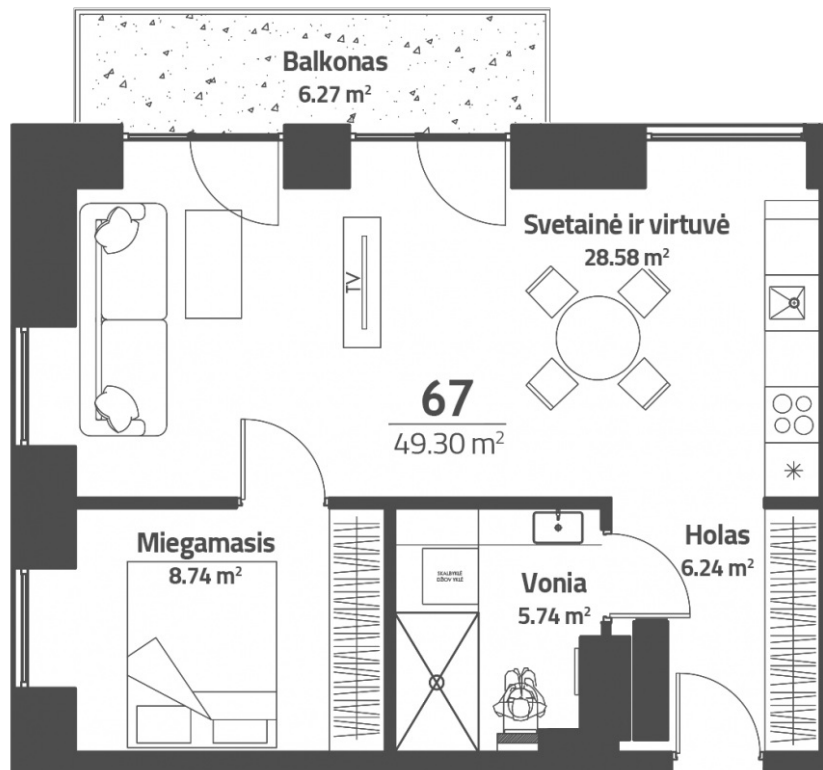

67

Parduotas

| | |
|--------------------------|-------|
| Kambariai | 2 |
| Plotas, m ² | 48,31 |
| Aukštas | 4 |
| Balkonas, m ² | 6,27 |
| Kryptis | P/V/Š |

BUTO VIETA AUKŠTE

📍 Kęstučio g. 63, Prienai
www.nemunoparkas.lt