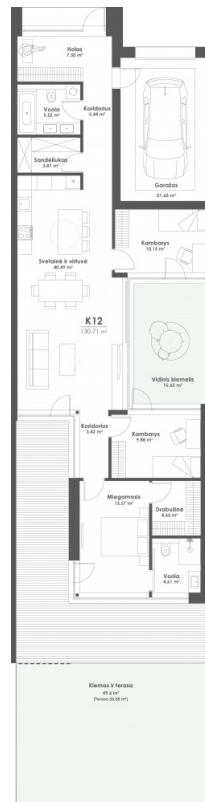

K12

LAISVAS
NAMAS

Kambariai	4
Plotas, m ²	130,71
Aukštai	1
Kryptis	R/V

KOTEDŽO VIETA

📍 Kęstučio g. 63, Prienai
www.nemunoparkas.lt

1 A

Lina Austė

☎ +370 606 50 052