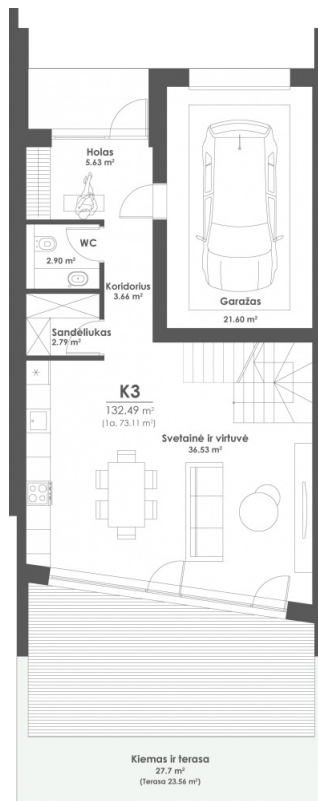

K3

LAISVAS
NAMAS

Kambariai	4
Plotas, m²	132,49
Aukštai	2
Kryptis	R/V

KOTEDŽO VIETA

📍 Kęstučio g. 63, Prienai
www.nemunoparkas.lt

Lina Austė

☎ +370 606 50 052

✉ lina.auste@capital.lt

Rolandas Sinkevičius

☎ +370 683 43 633

✉ rolandas.sinkevicius@capital.lt

1A