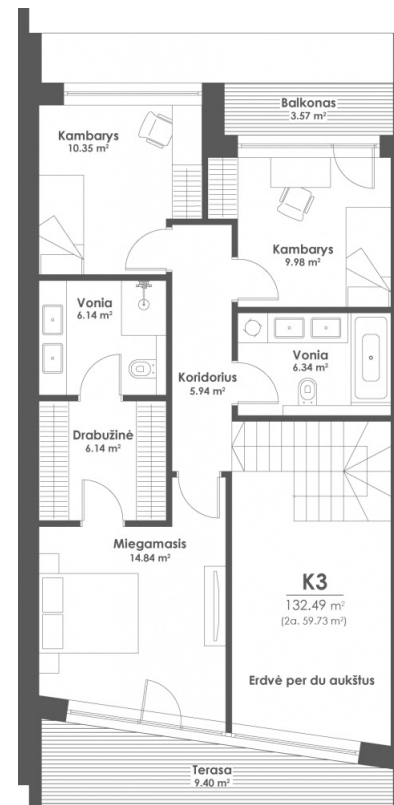

K3

LAISVAS
NAMAS

Kambariai	4
Plotas, m²	132,49
Aukštai	2
Kryptis	R/V

KOTEDŽO VIETA

📍 Kęstučio g. 63, Prienai
www.nemunoparkas.lt

Lina Austė

☎ +370 606 50 052

✉ lina.auste@capital.lt

Rolandas Sinkevičius

☎ +370 683 43 633

✉ rolandas.sinkevicius@capital.lt

2A