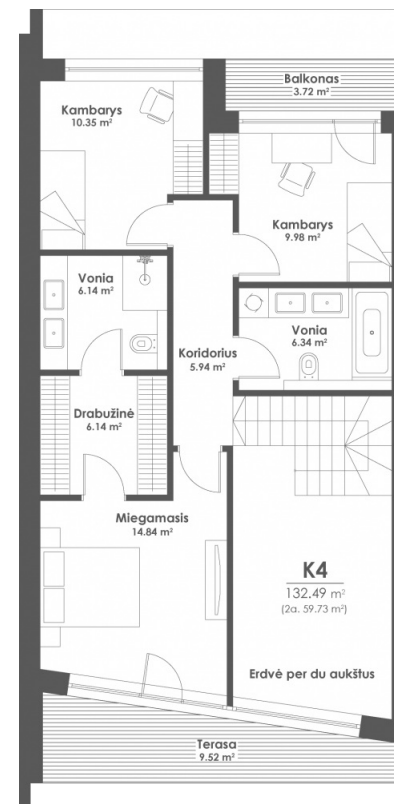

K4

LAISVAS
NAMAS

Kambariai	4
Plotas, m²	132,49
Aukštai	2
Kryptis	R/V

KOTEDŽO VIETA

📍 Kęstučio g. 63, Prienai
www.nemunoparkas.lt

Rolandas Sinkevičius

☎ +370 683 43 633

✉ rolandas.sinkevicius@capital.lt

Lina Austė

☎ +370 606 50 052

✉ lina.auste@capital.lt

2A