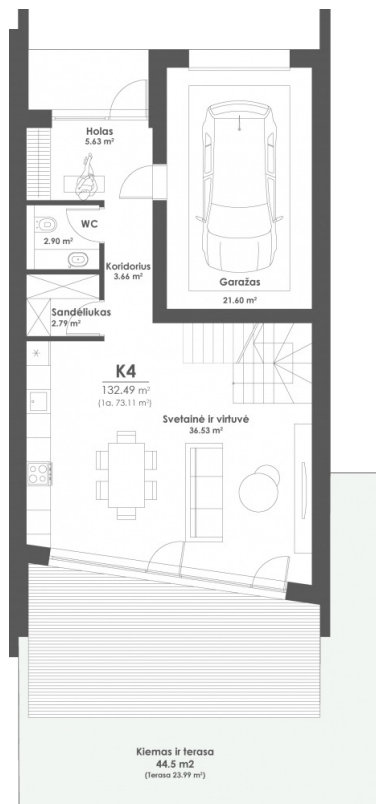

K4

LAISVAS
NAMAS

Kambariai	4
Plotas, m²	132,49
Aukštai	2
Kryptis	R/V

KOTEDŽO VIETA

📍 Kęstučio g. 63, Prienai
www.nemunoparkas.lt

Rolandas Sinkevičius

☎ +370 683 43 633

✉ rolandas.sinkevicius@capital.lt

Lina Austė

☎ +370 606 50 052

✉ lina.auste@capital.lt

1A