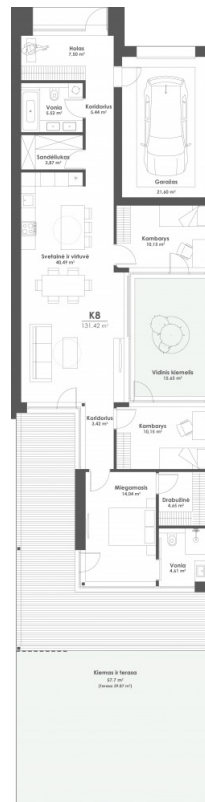

1 A

Rolandas Sinkevičius

☎ +370 683 43 633

✉ rolandas.sinkevicius@capital.lt

Lina Austė

☎ +370 606 50 052

✉ lina.auste@capital.lt